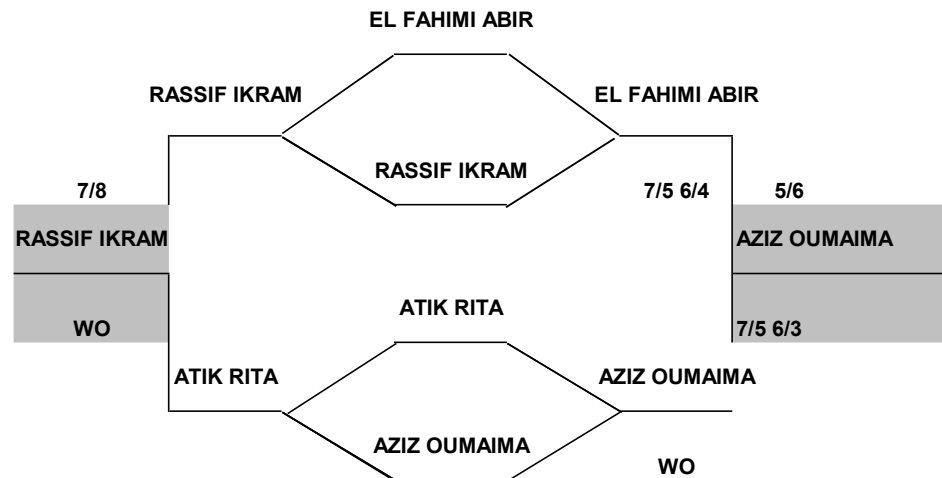

Tableau Dames du Masters Grade 1

Club USCM du 13 au 15 Décembre 2018

Juge arbitre: Ghassoub Mohamed