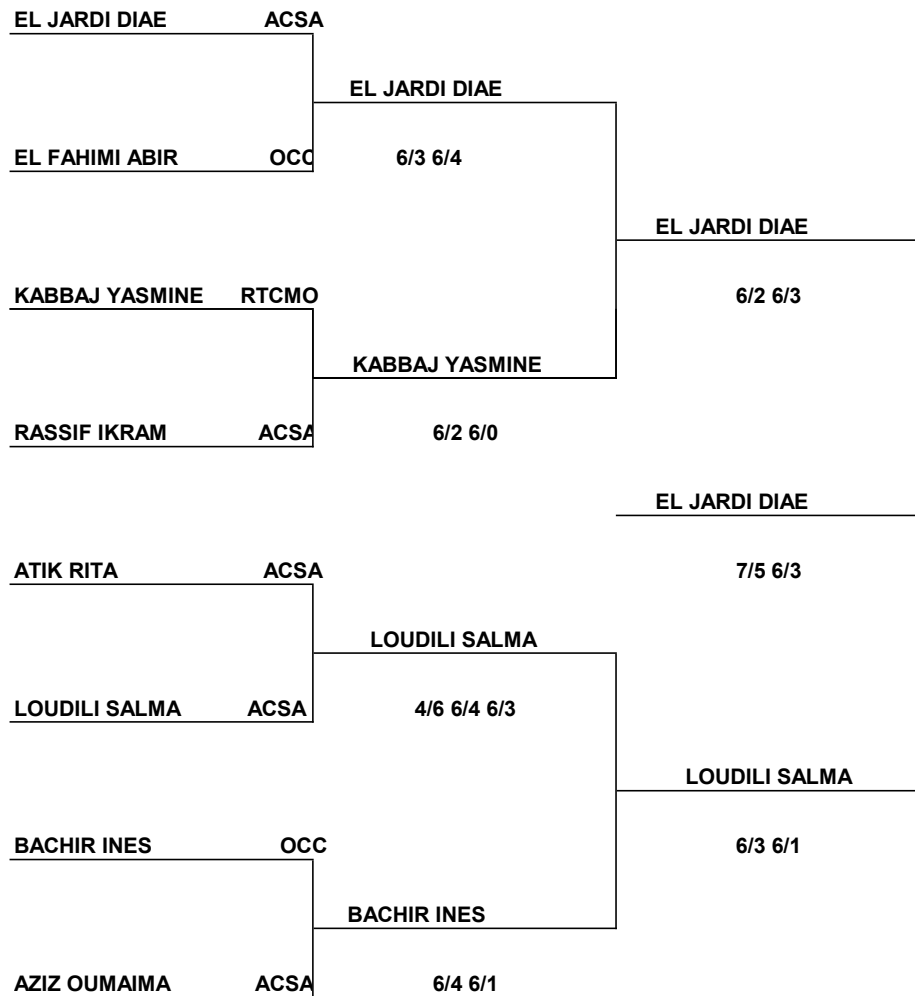

Tableau Dames du Masters Grade 1

Club USCM du 13 au 15 Décembre 2018

Juge arbitre: Ghassoub Mohamed