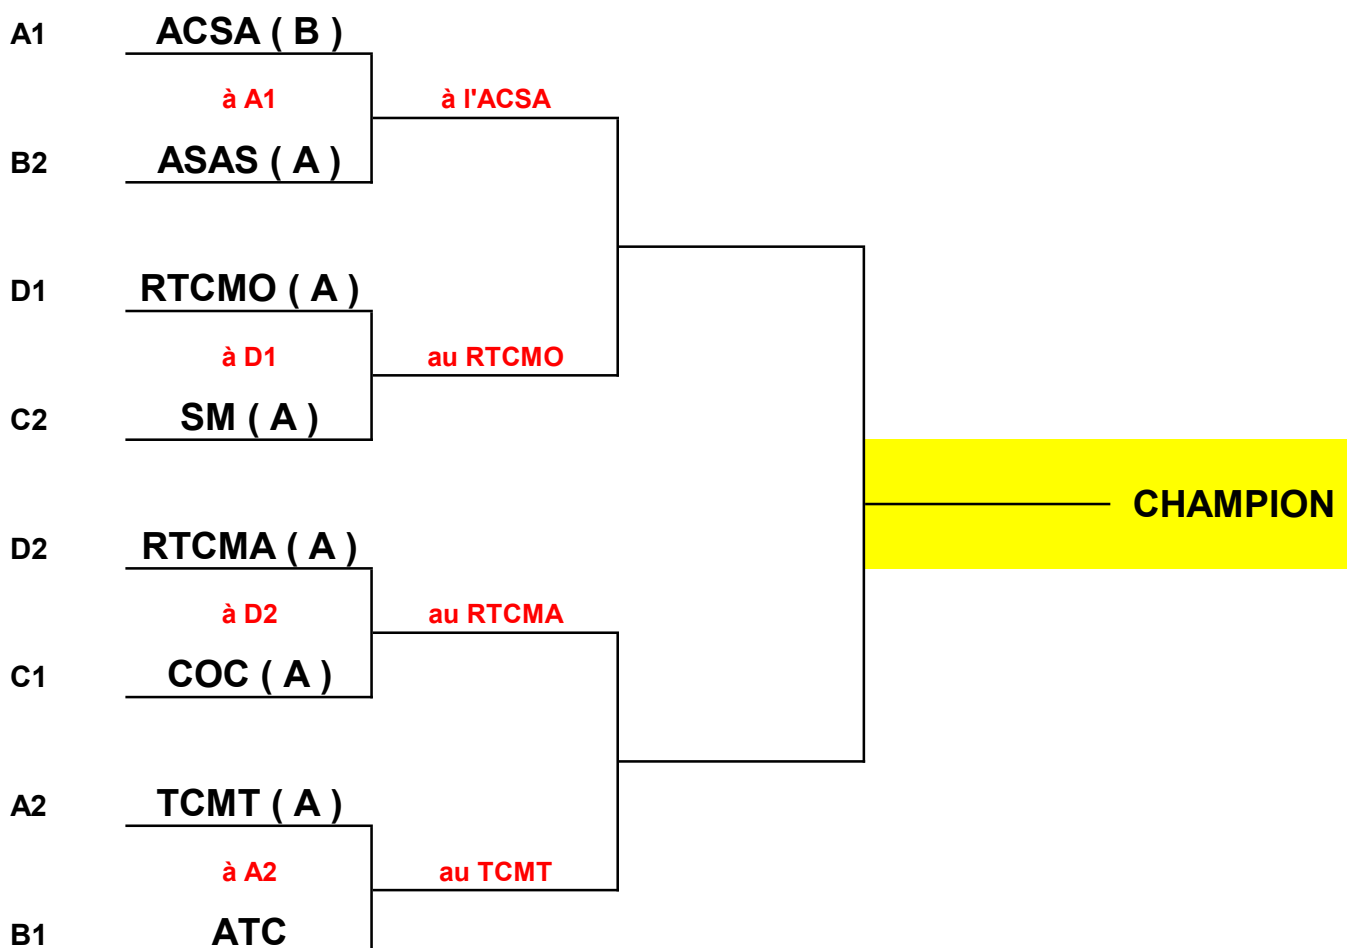

#### 2ème DIVISION DAMES

COC ( A )	/	OCC ( B )	1	/	2
USCM ( B )	/	ACSA ( B )	1	/	2

#### 1ère DIVISION MESSIEURS

ACSA ( A )	/	USCM ( A )	3	/	2
OCC ( A )	/	USM ( A )	3	/	2

#### 1ère DIVISION DAMES

USCM ( A )	/	ACSA ( A )	1	/	2
RUC ( A )	/	OCC ( A )	1	/	2

**CHAMPIONNAT DU MAROC PAR EQUIPES 2EME DIVISION MESSIEURS  
SAISON 2019/2020**

**PHASE FINALE**

**CHAMPIONNAT DU MAROC PAR EQUIPES 3EME DIVISION DAMES  
SAISON 2019/2020**