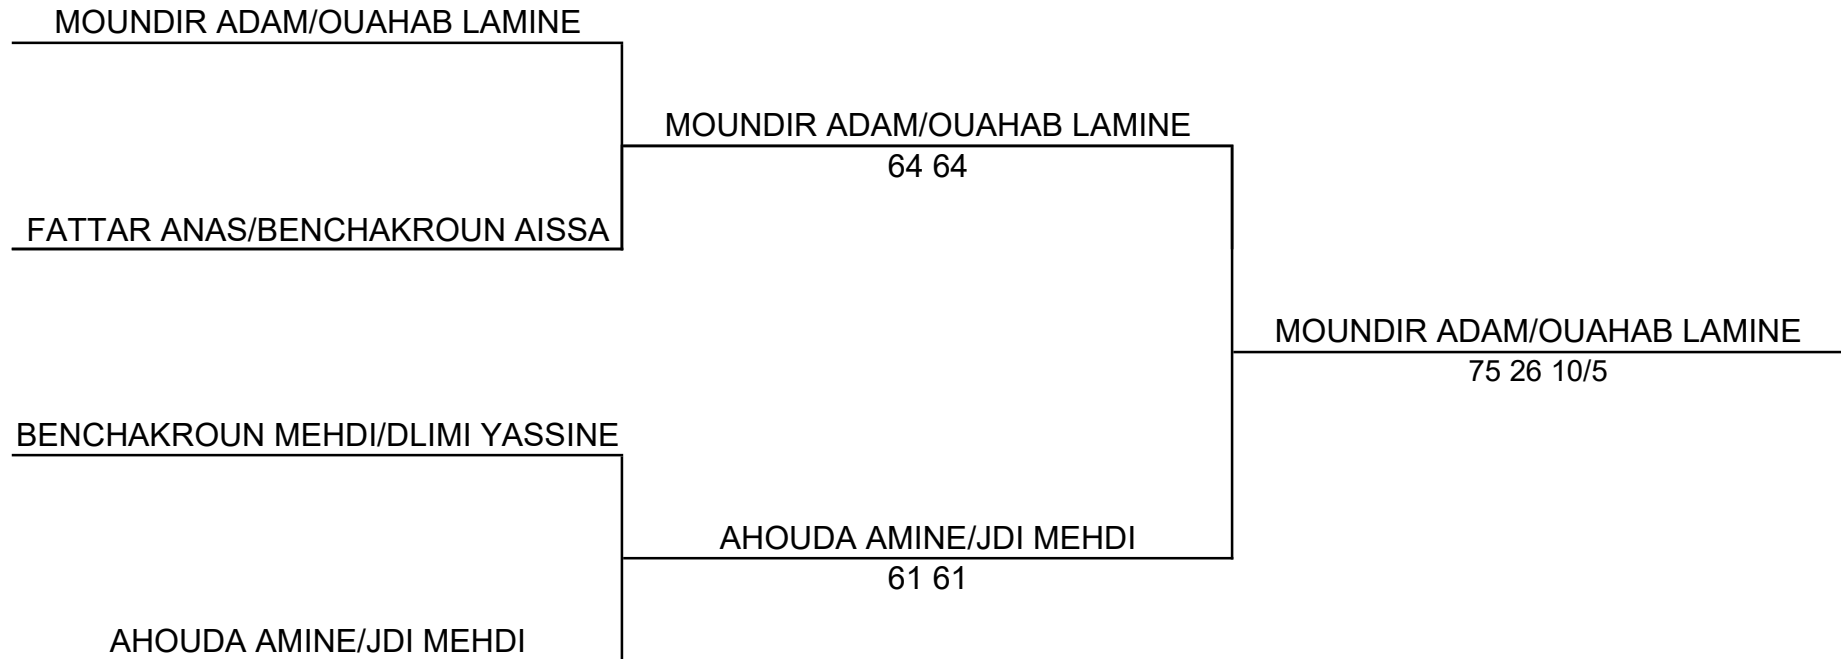

CLASSEMENT

CLASSEMENT	
1	ATIK RITA
2	KABBAJ YASMINE
3	AZZIZ RANIA
4	LOUDILI SELMA
5	AKID SARA
6	BACHIR INES
7	EL AOUNI AYA

G : Match gagné

P : Match perdu

MASTERS DOUBLE MESSIEURS

MASTERS DOUBLE DAMES

1	AKID/AZZIZ
2	KABBAJ/LOUDILI
3	BACHIR/EL AOUNI

	POULE	A K I D / A Z Z I Z	K A B B A J / L O U D I L I	B A C H I R / E L A O U N I	R o u n d R o b i n	Sets				Jeux			
						gagnés	perdus	nb joués	% gagnés	gagnés	perdus	nb joués	% gagnés
1	AKID/AZZIZ			G	1-0	2	1	3	66,66%	12	12	24	50%
2	KABBAJ/LOUDILI			G	1-0	2	0	2	100,00%	12	7	19	63,15%
3	BACHIR/EL AOUNI	P	P		0-2	1	4	3	33,33%	19	24	43	50%